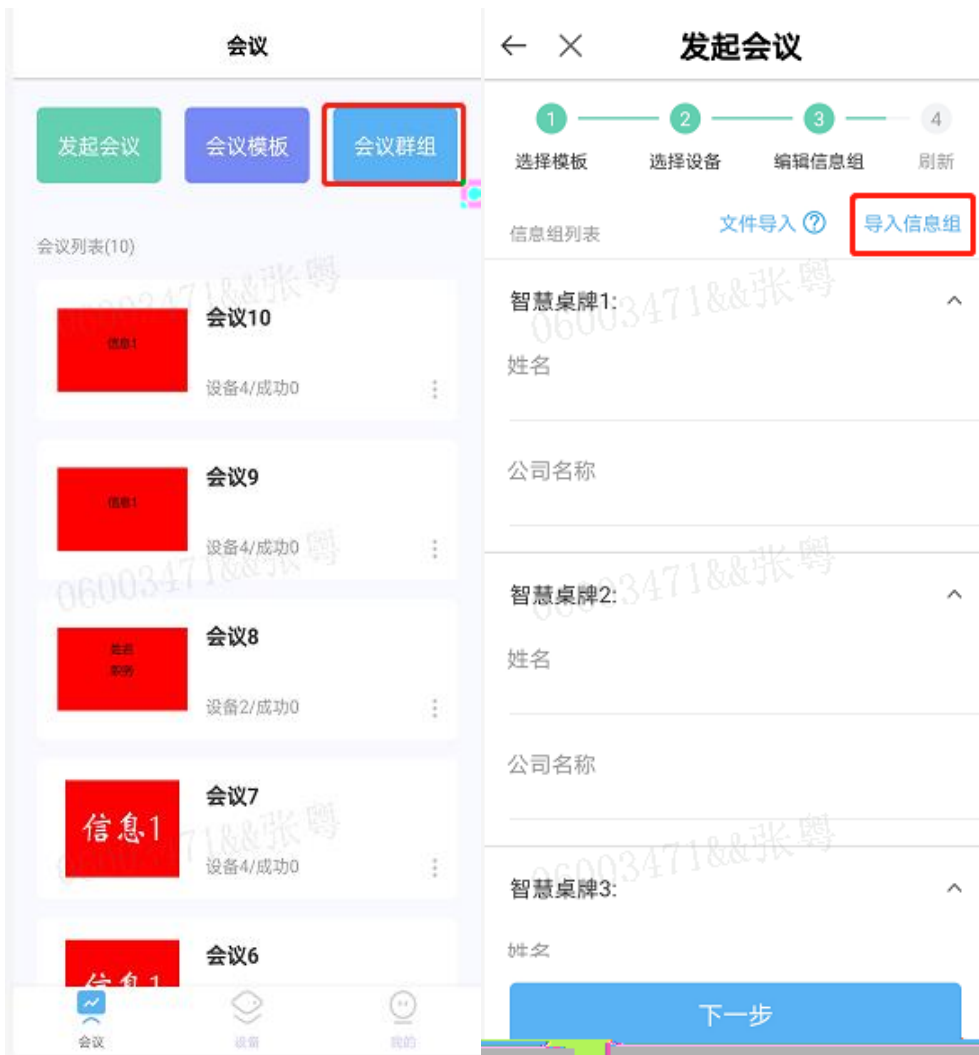

△DD下卦磁培

佳戶次詢

发起会议

列表

添加设备

NFC靠一下快速添加

设置

06003471&&张粤