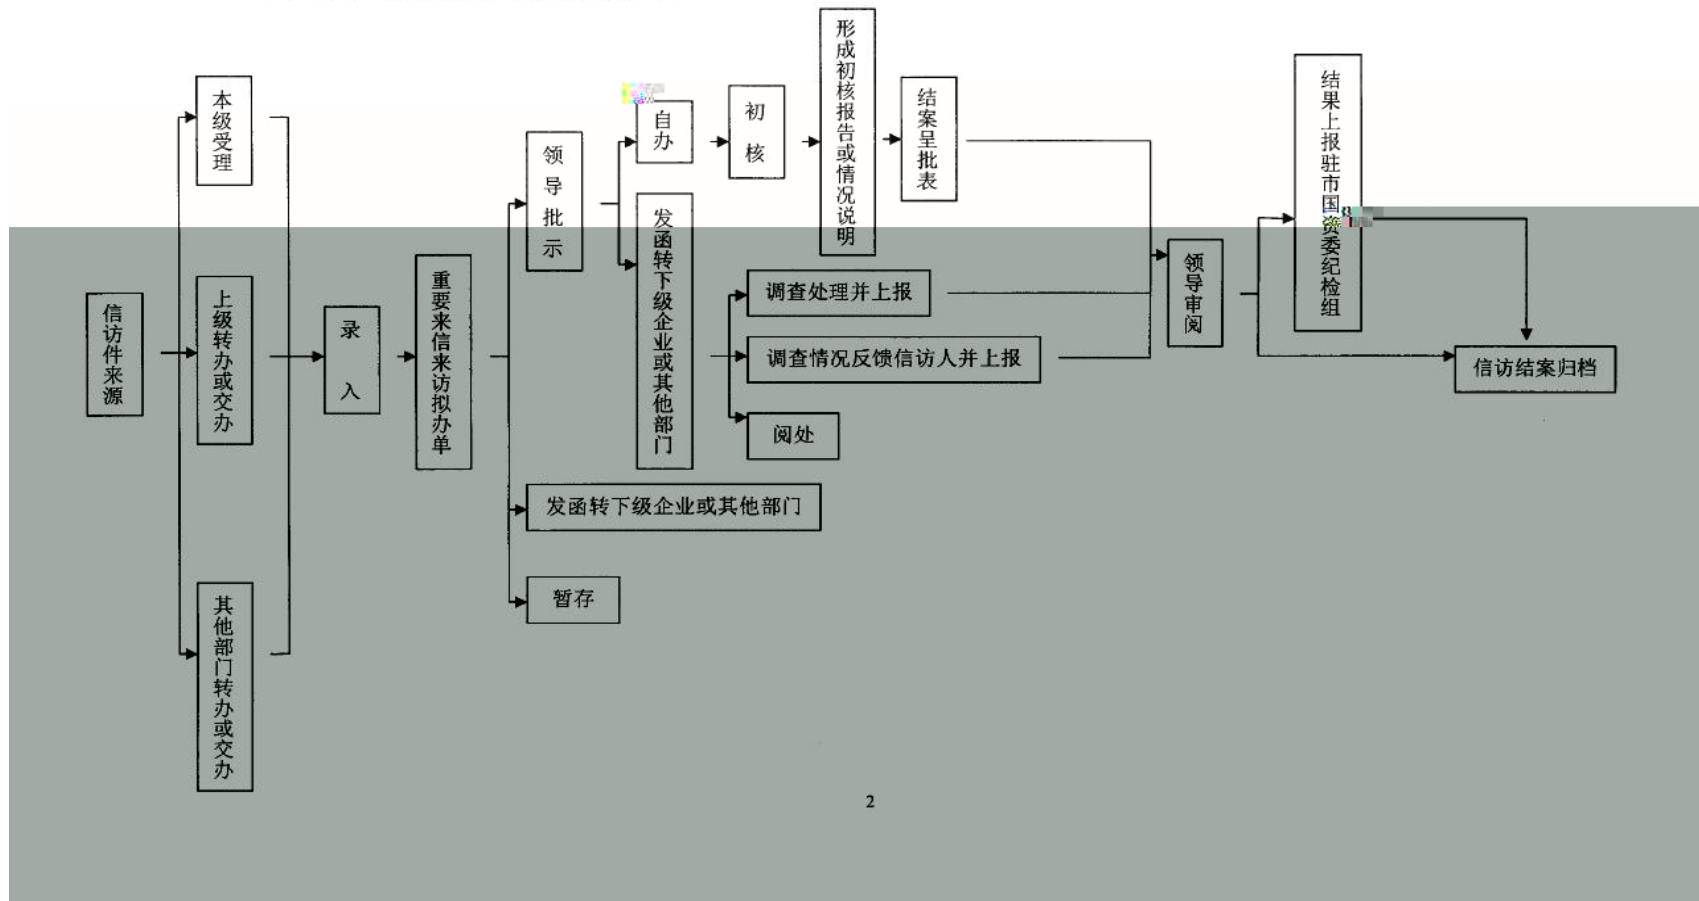

杭实集团纪检信访工作制度

一、纪检监察信访件办理流程

1

2

3

1

1

2